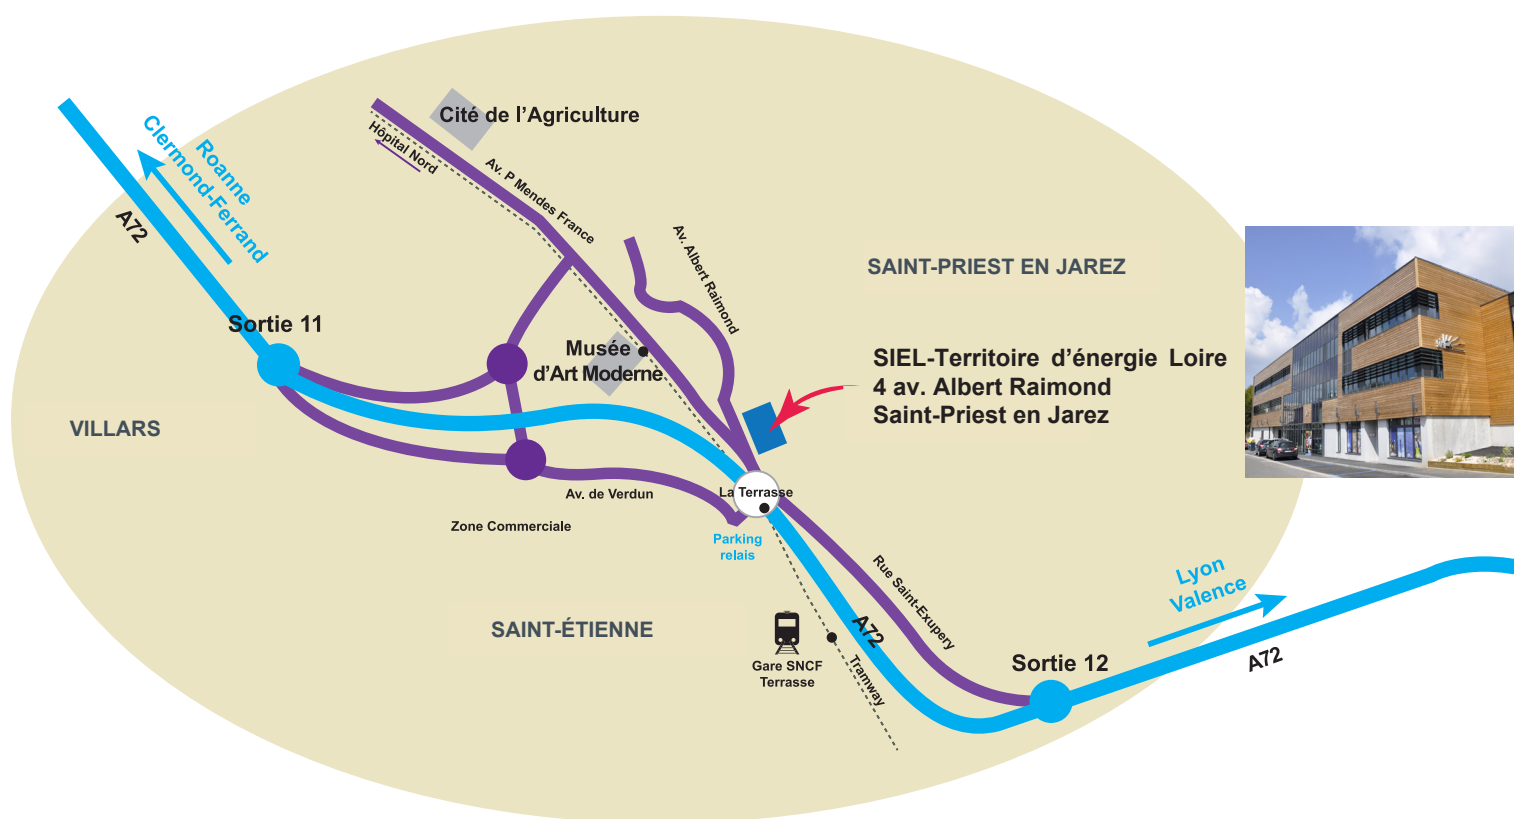

**4 avenue Albert Raimond
42271 Saint-Priest-en-Jarez**

ACCÈS :

En voiture

Depuis Lyon / Rive de Gier - sortie A72 n° 12 «La Terrasse» / Musée d'Art Moderne.
Depuis Roanne / Feurs - sortie A72 n° 11 «La Terrasse».

En train

Gare SNCF de Châteaueux, prendre le tramway direction «Hôpital Nord» arrêt «La Terrasse».
Gare SNCF de La Terrasse (5 minutes à pied).

Stade
Geoffroy Guichard